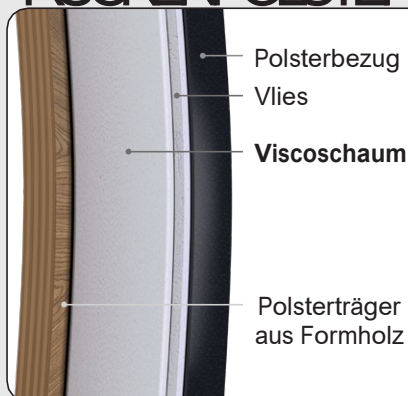

RÜCKENPOLSTER